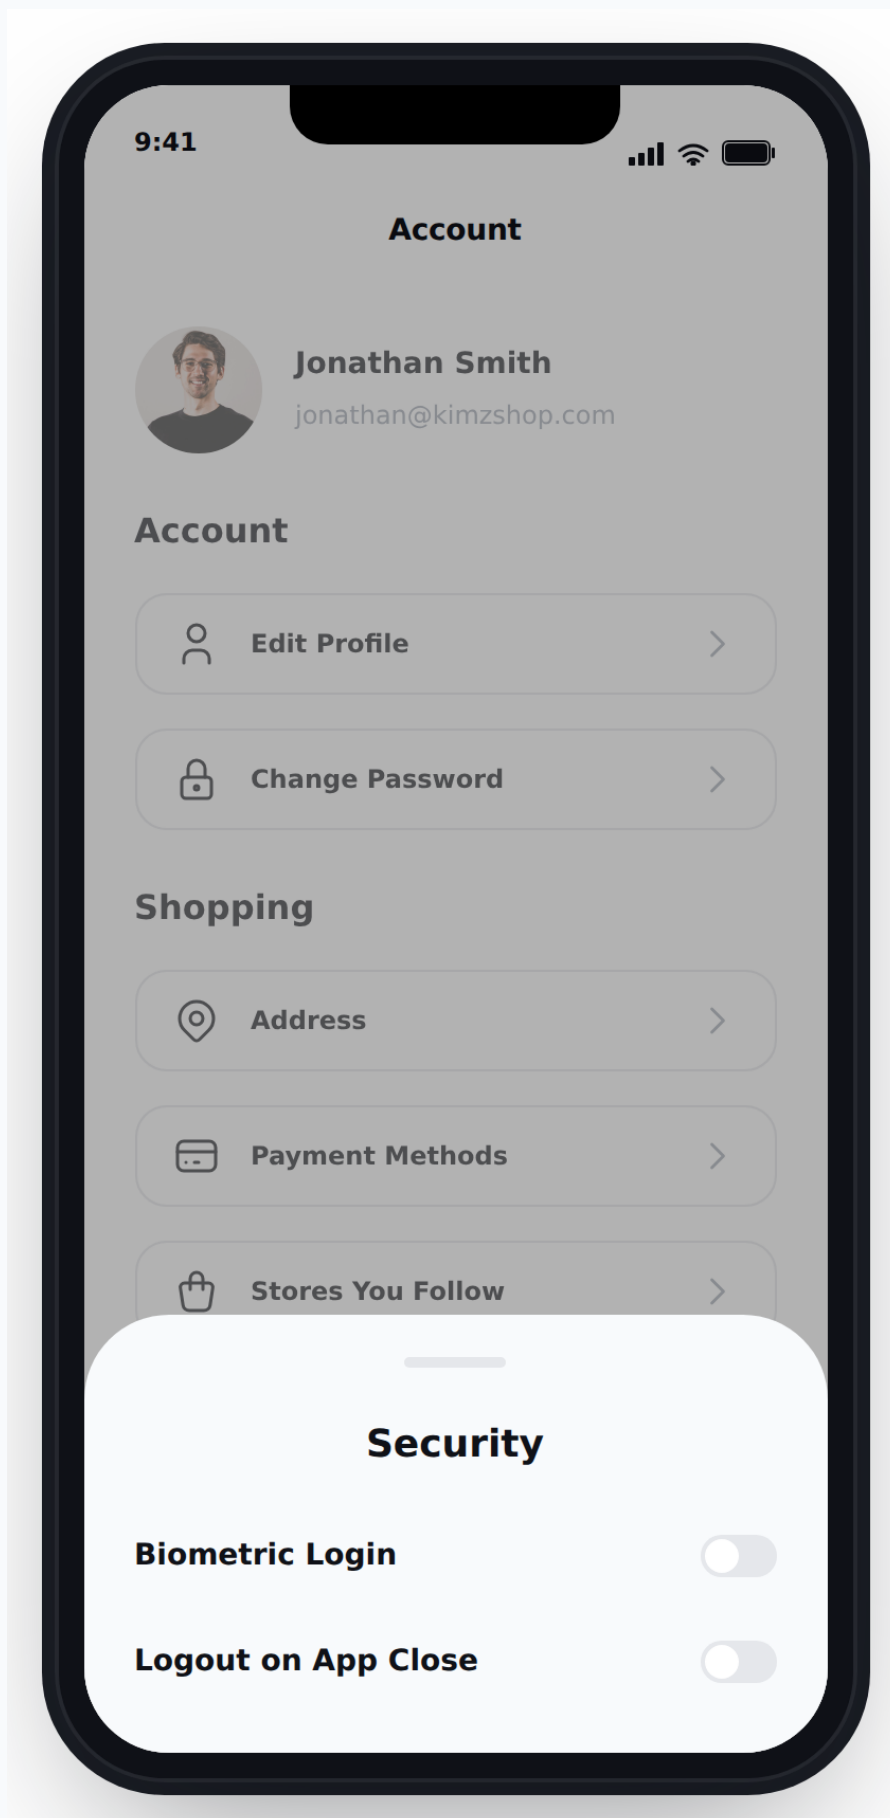

Change Password

375 x 812 · iPhone 13 mini reference

9:41

Change Password

Current Password

.....

New Password

.....

Confirm New Password

.....

Save

Language Sheet

375 x 812 · iPhone 13 mini reference

Theme Sheet

375 x 812 · iPhone 13 mini reference

Notifications Sheet

375 x 812 · iPhone 13 mini reference

Security Sheet

375 x 812 · iPhone 13 mini reference

Help & Support

375 x 812 · iPhone 13 mini reference

Legal & Policies

375 x 812 · iPhone 13 mini reference

Logout Dialog