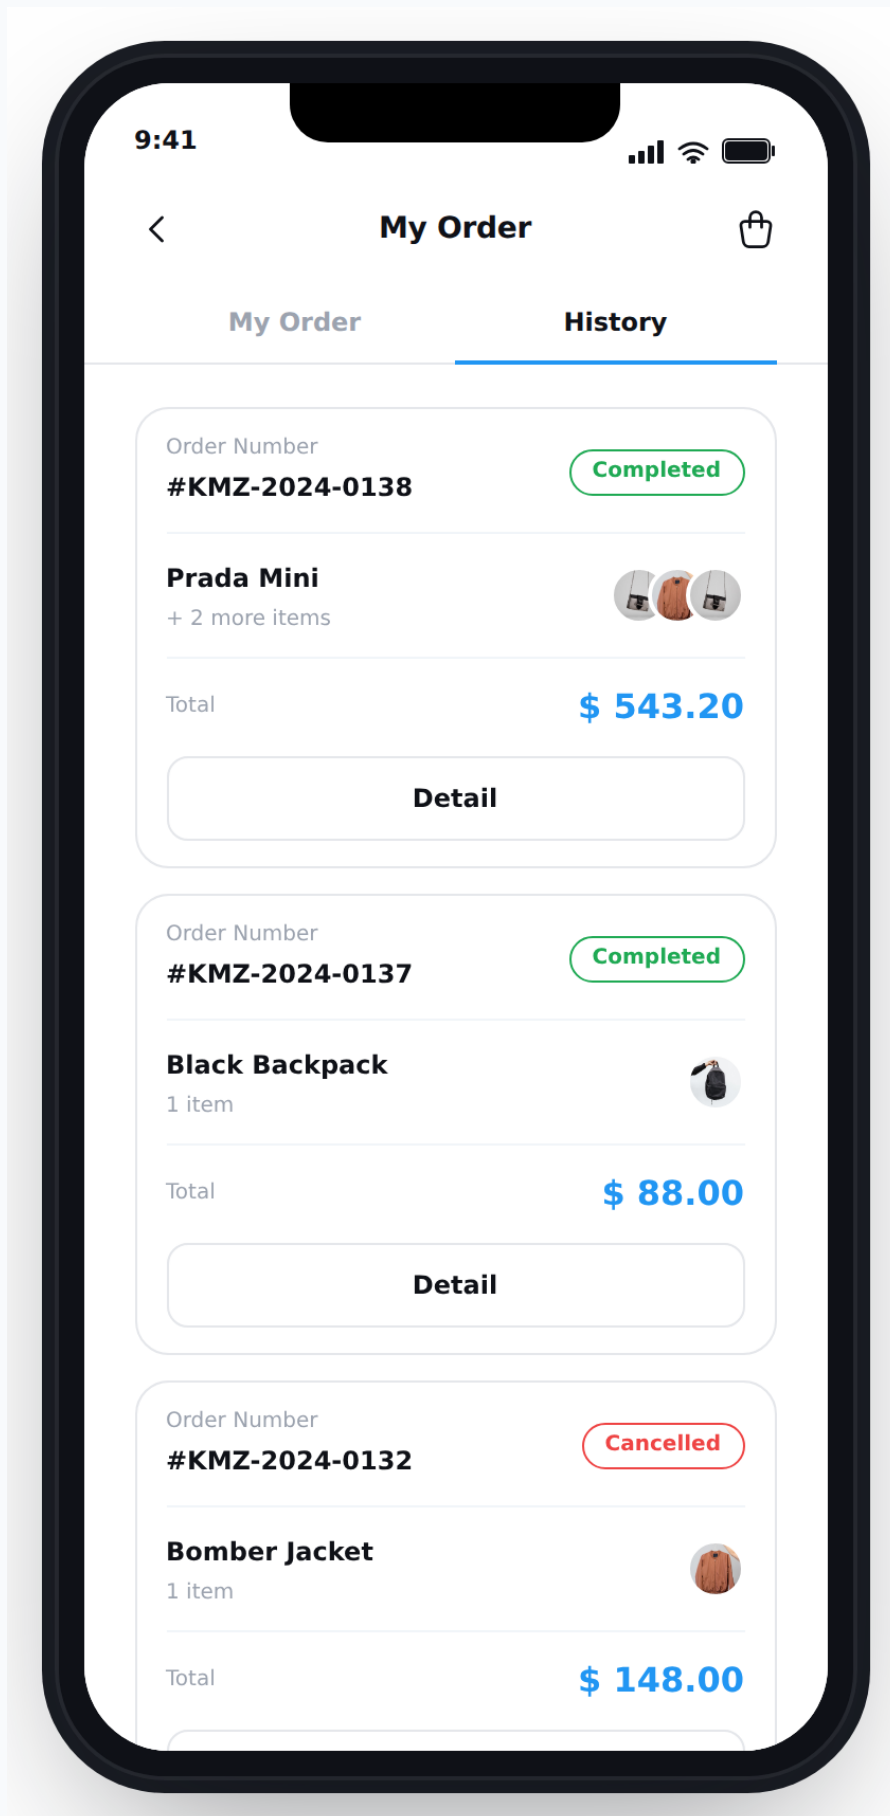

SECTION

Orders

5 screens in this section

- 49 My Orders · Active
- 50 My Orders · History
- 51 Order Tracking
- 52 Order Details · Active
- 53 Order Details · History

My Orders - Active

375 x 812 · iPhone 13 mini reference

My Orders - History

375 x 812 · iPhone 13 mini reference

Order Tracking

375 x 812 · iPhone 13 mini reference

Order Details - Active

375 x 812 · iPhone 13 mini reference

Order Details - History

375 x 812 · iPhone 13 mini reference