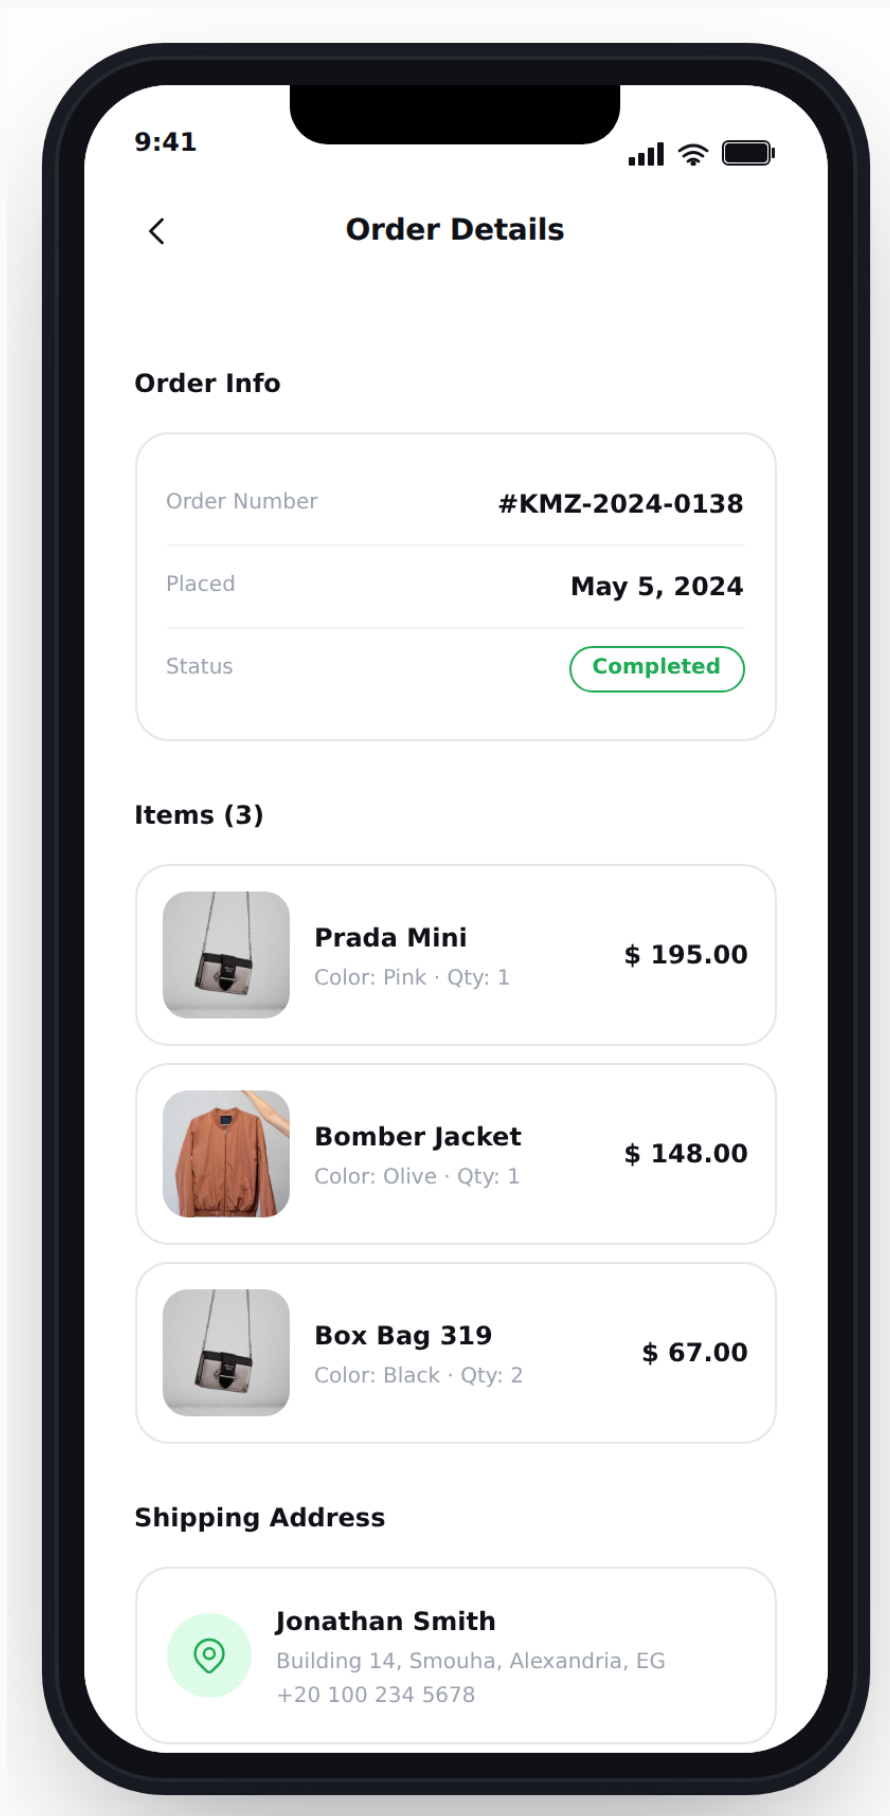

SECTION

Orders

5 screens in this section

- 49 My Orders · Active
- 50 My Orders · History
- 51 Order Tracking
- 52 Order Details · Active
- 53 Order Details · History

My Orders - Active

375 x 812 · iPhone 13 mini reference

My Orders - History

375 x 812 · iPhone 13 mini reference

Order Tracking

375 x 812 · iPhone 13 mini reference

Order Details - Active

375 x 812 · iPhone 13 mini reference

Order Details - History

375 x 812 · iPhone 13 mini reference