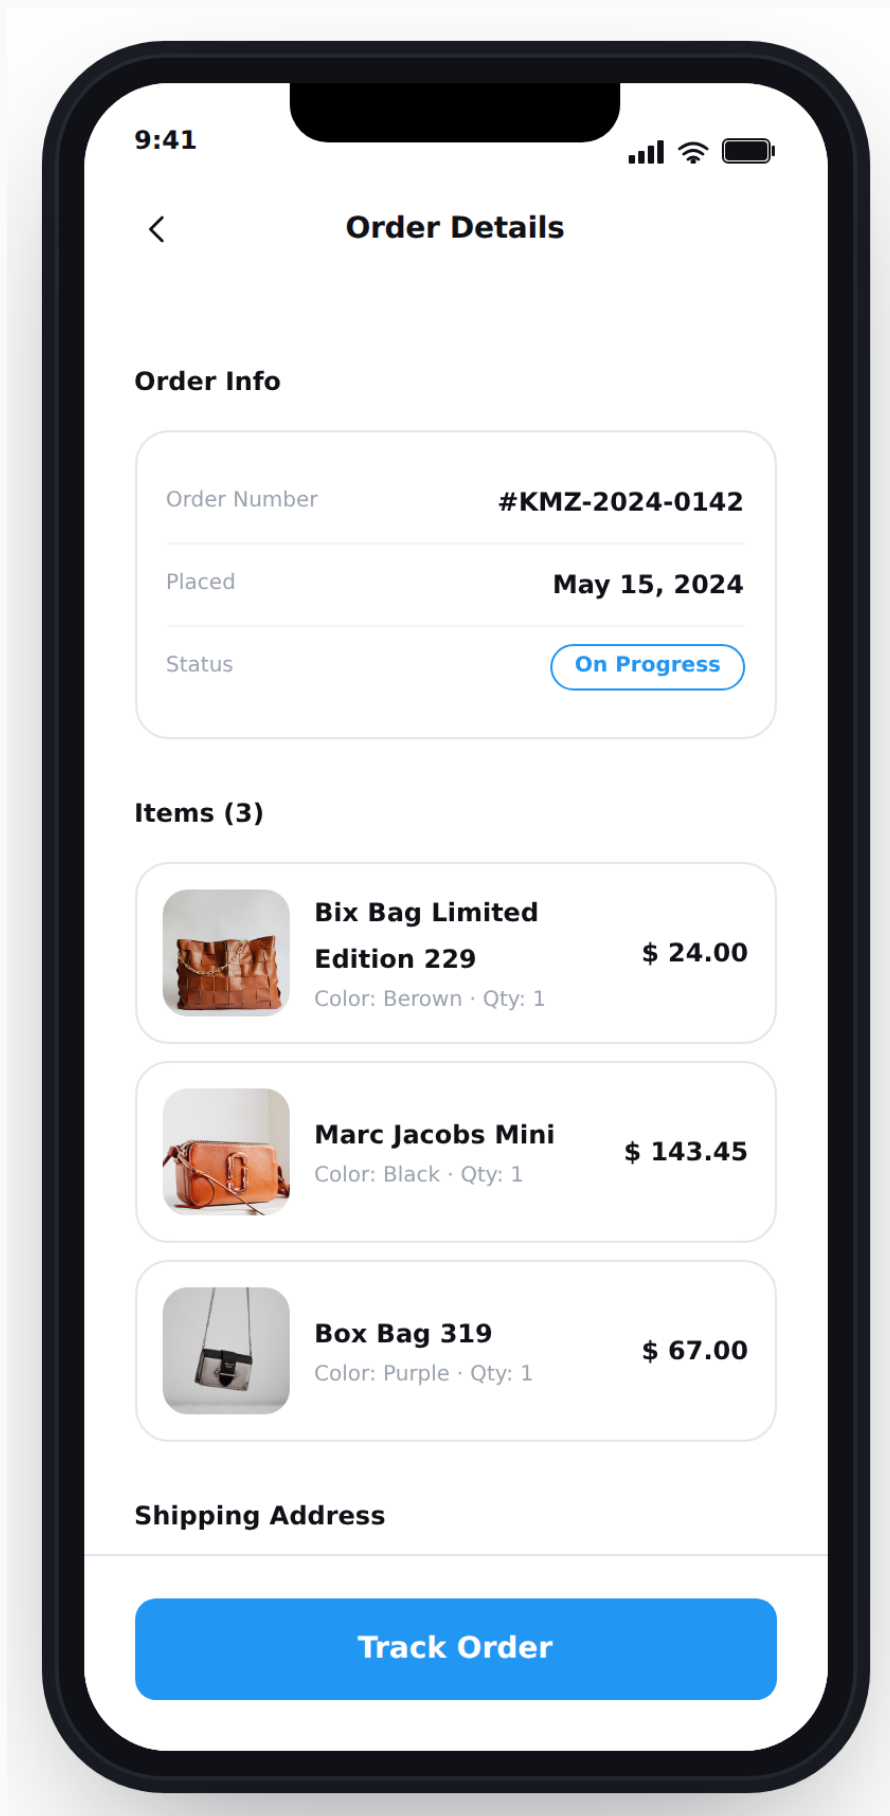

SECTION

Orders

5 screens in this section

- 49 My Orders · Active
- 50 My Orders · History
- 51 Order Tracking
- 52 Order Details · Active
- 53 Order Details · History

My Orders - Active

375 x 812 · iPhone 13 mini reference

My Orders - History

375 x 812 · iPhone 13 mini reference

Order Tracking

375 x 812 · iPhone 13 mini reference

Order Details - Active

375 x 812 · iPhone 13 mini reference

Order Details - History

375 x 812 · iPhone 13 mini reference