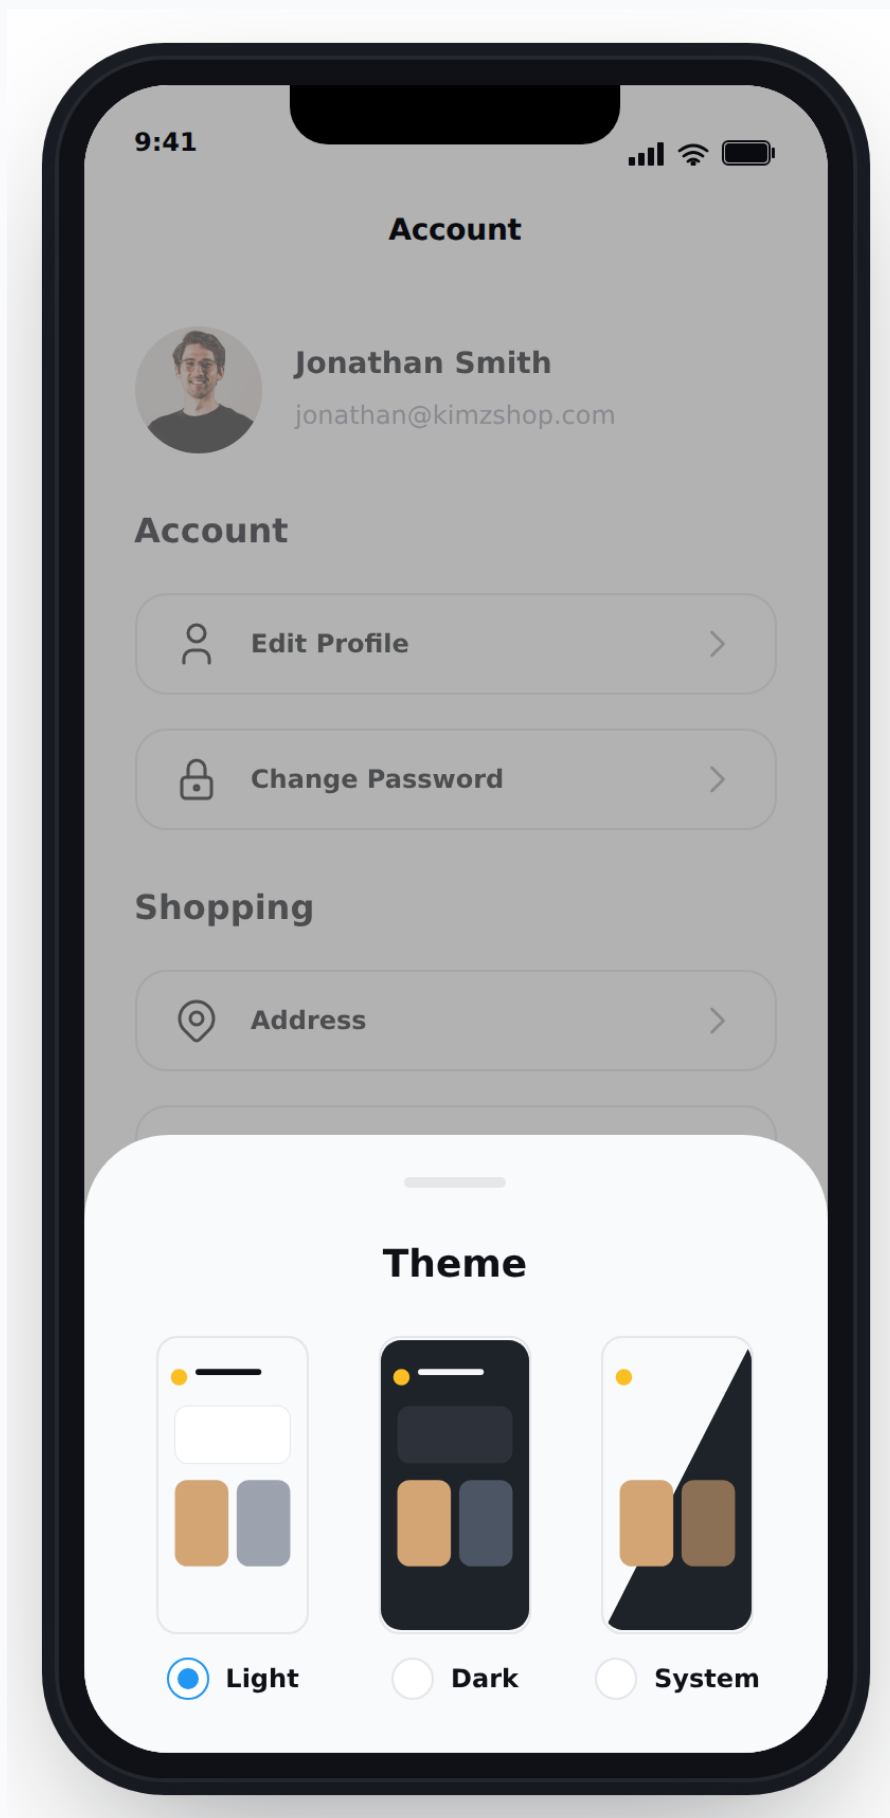

Change Password

375 x 812 · iPhone 13 mini reference

9:41

Change Password

Current Password

.....

New Password

.....

Confirm New Password

.....

Save

Language Sheet

375 x 812 · iPhone 13 mini reference

Theme Sheet

375 x 812 · iPhone 13 mini reference

Notifications Sheet

375 x 812 · iPhone 13 mini reference

Security Sheet

375 x 812 · iPhone 13 mini reference

Help & Support

375 x 812 · iPhone 13 mini reference

Legal & Policies

375 x 812 · iPhone 13 mini reference

Logout Dialog