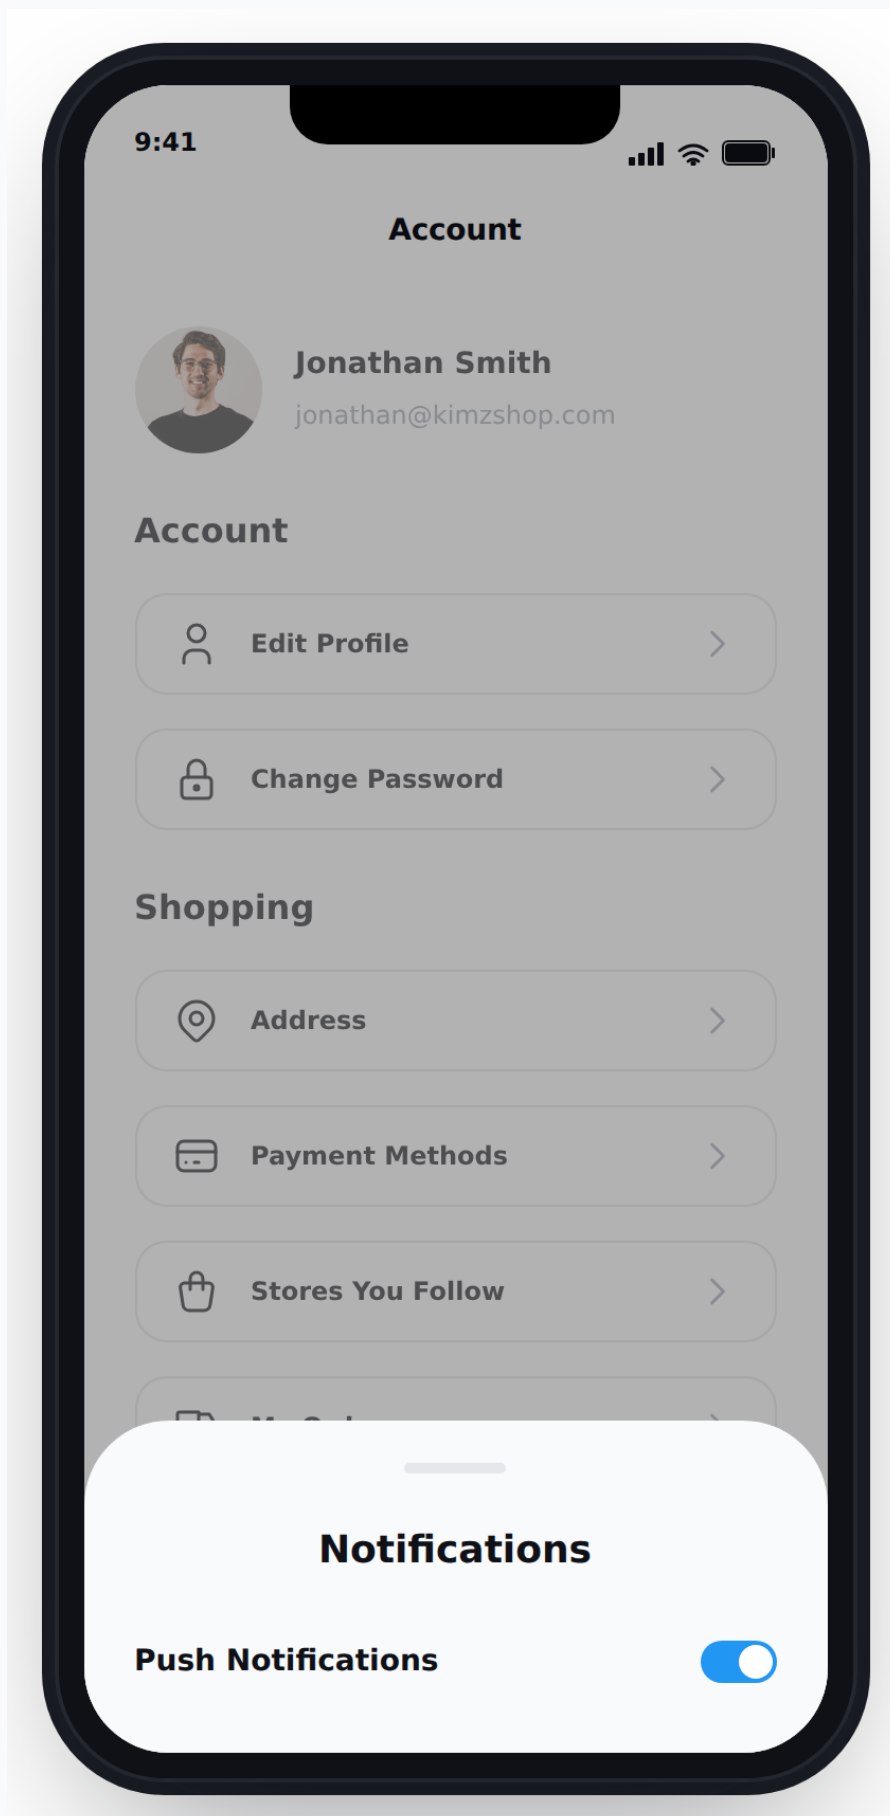

Change Password

375 x 812 · iPhone 13 mini reference

9:41

Change Password

Current Password

.....

New Password

.....

Confirm New Password

.....

Save

Language Sheet

375 x 812 · iPhone 13 mini reference

Theme Sheet

375 x 812 · iPhone 13 mini reference

Notifications Sheet

375 x 812 · iPhone 13 mini reference

Security Sheet

375 x 812 · iPhone 13 mini reference

Help & Support

375 x 812 · iPhone 13 mini reference

Legal & Policies

375 x 812 · iPhone 13 mini reference

Logout Dialog