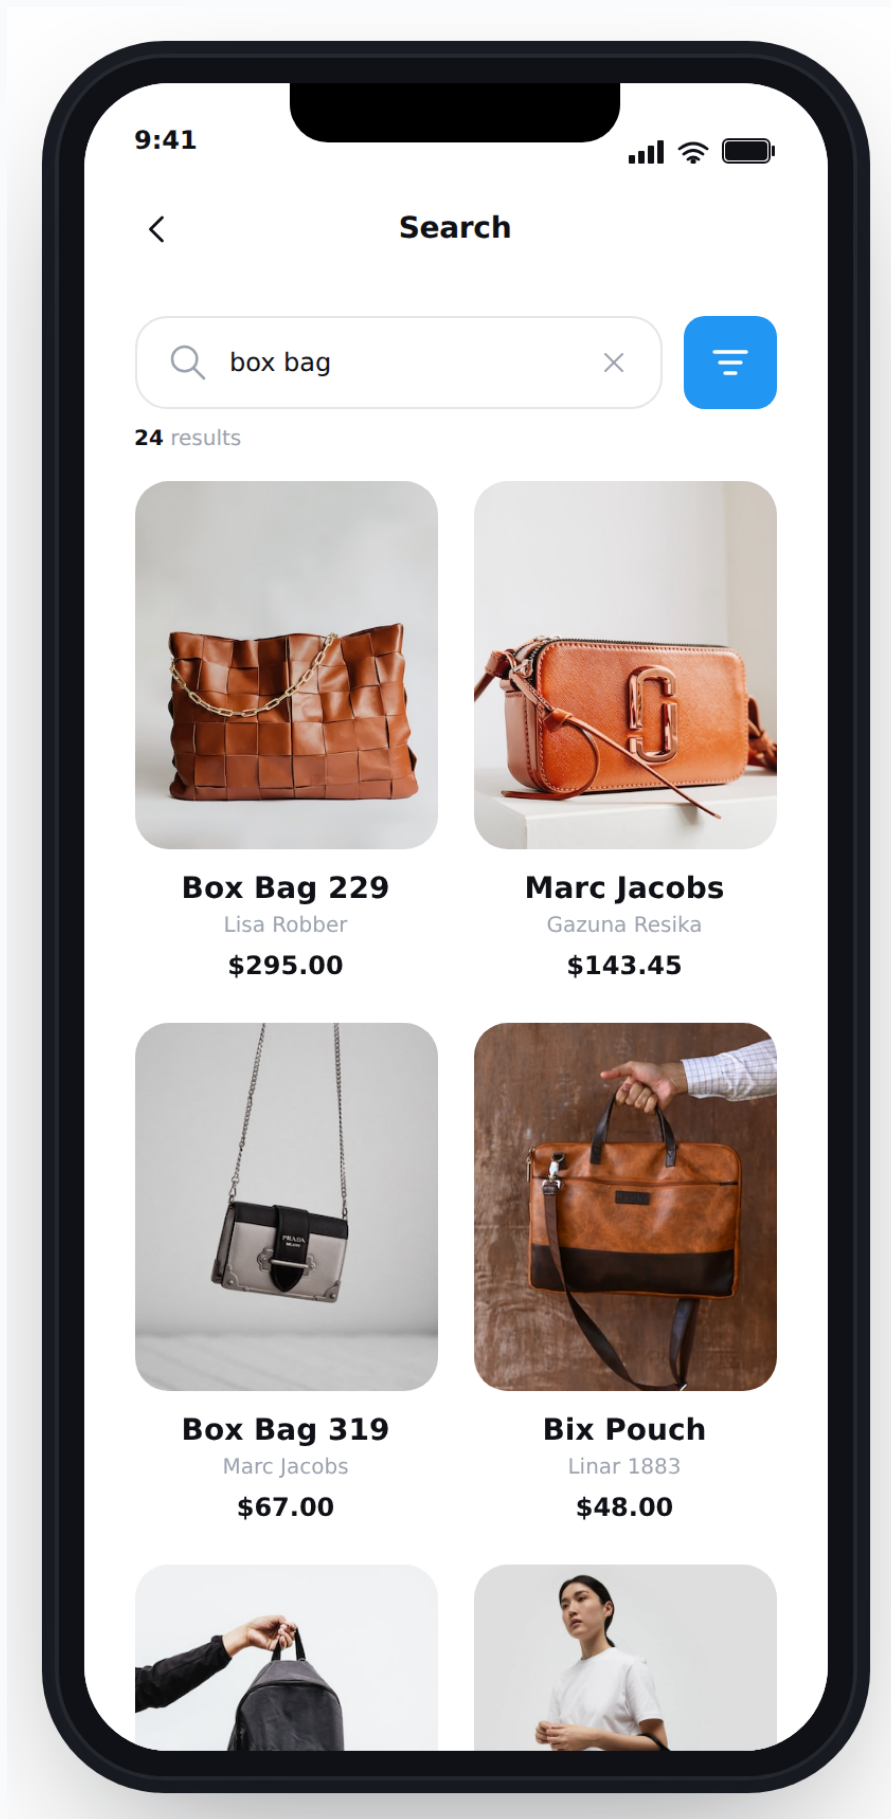

Notifications

375 x 812 · iPhone 13 mini reference

Notifications Empty

375 x 812 · iPhone 13 mini reference

Search

375 x 812 · iPhone 13 mini reference

Search - Filter Sheet

375 x 812 · iPhone 13 mini reference