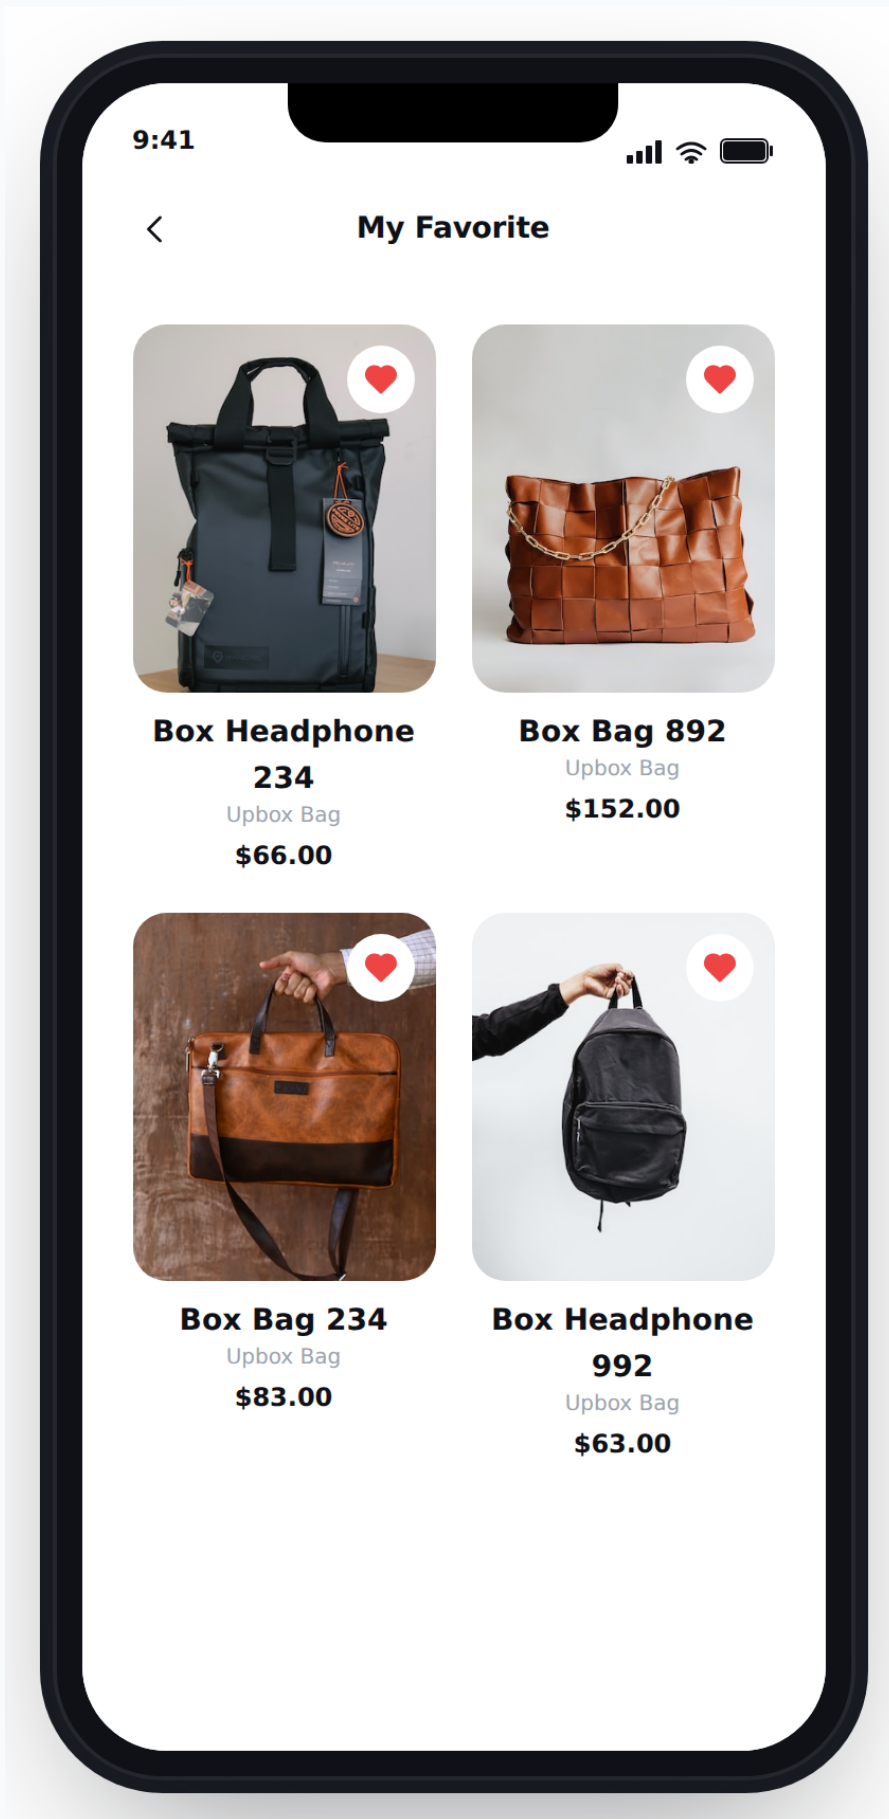

SECTION

Favorite

1 screens in this section

19 Favorite

Favorite

375 x 812 · iPhone 13 mini reference

SECTION

Stores

3 screens in this section

- 47 Store Detail
- 45 Stores You Follow
- 46 Stores Empty

Store Detail

375 x 812 · iPhone 13 mini reference

Stores You Follow

375 x 812 · iPhone 13 mini reference

Stores Empty

375 x 812 · iPhone 13 mini reference