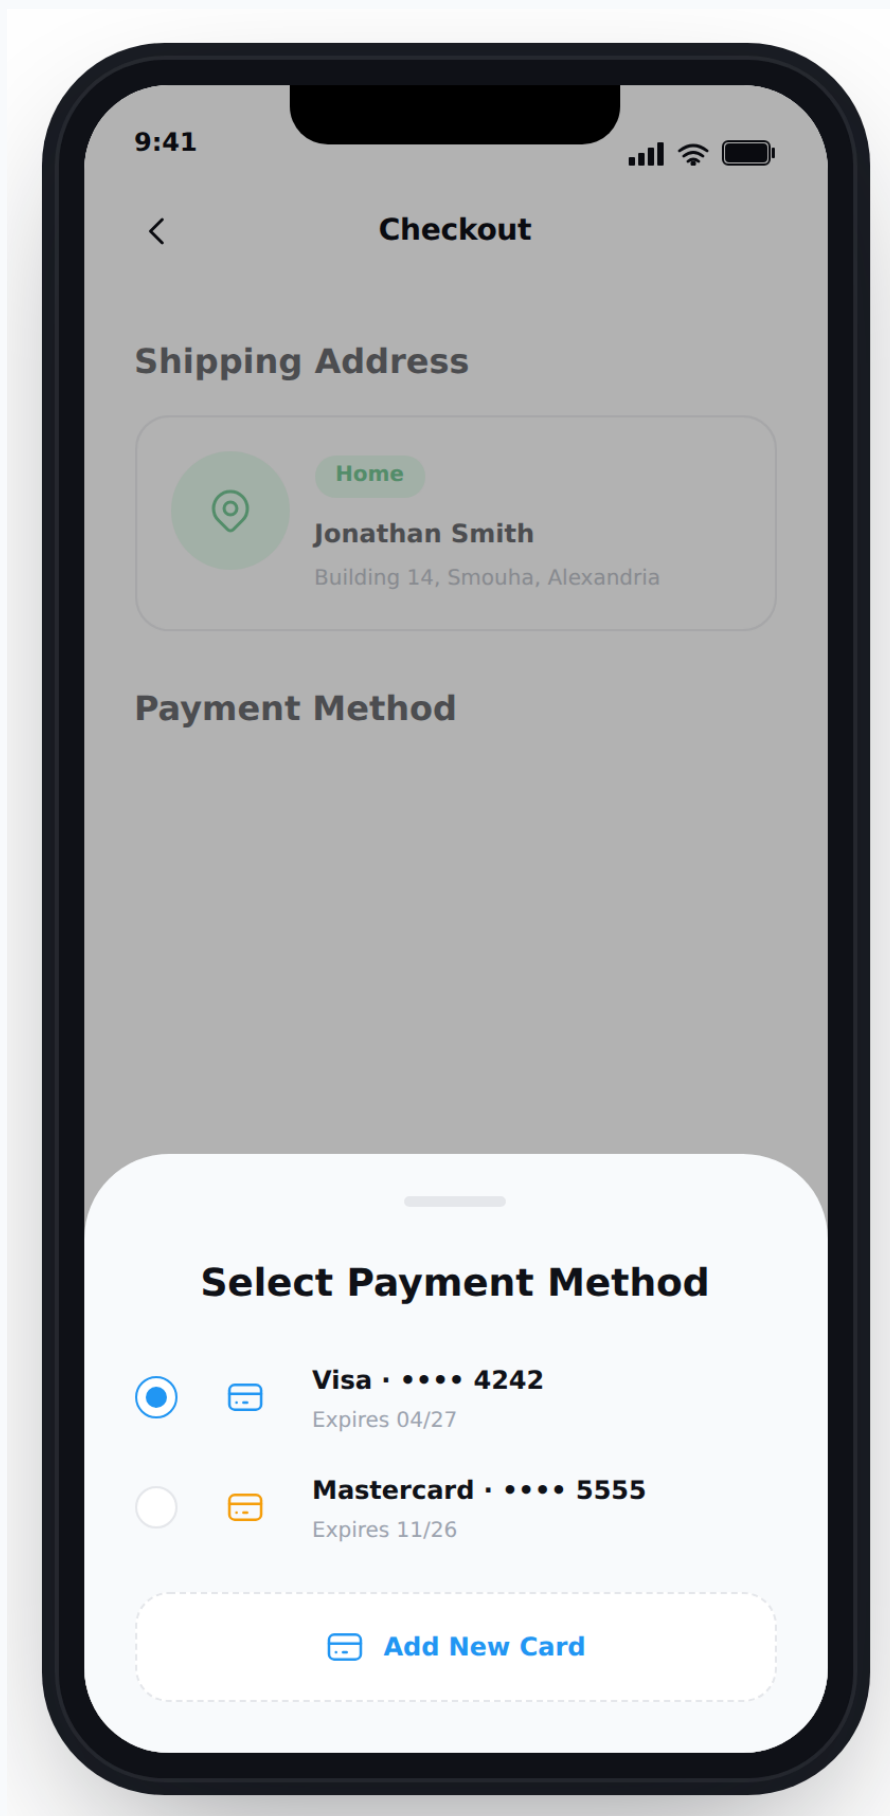

Cart - Selected Sheet

375 x 812 · iPhone 13 mini reference

Checkout

375 x 812 · iPhone 13 mini reference

Payment Method Sheet

375 x 812 · iPhone 13 mini reference

Checkout Success

375 x 812 · iPhone 13 mini reference