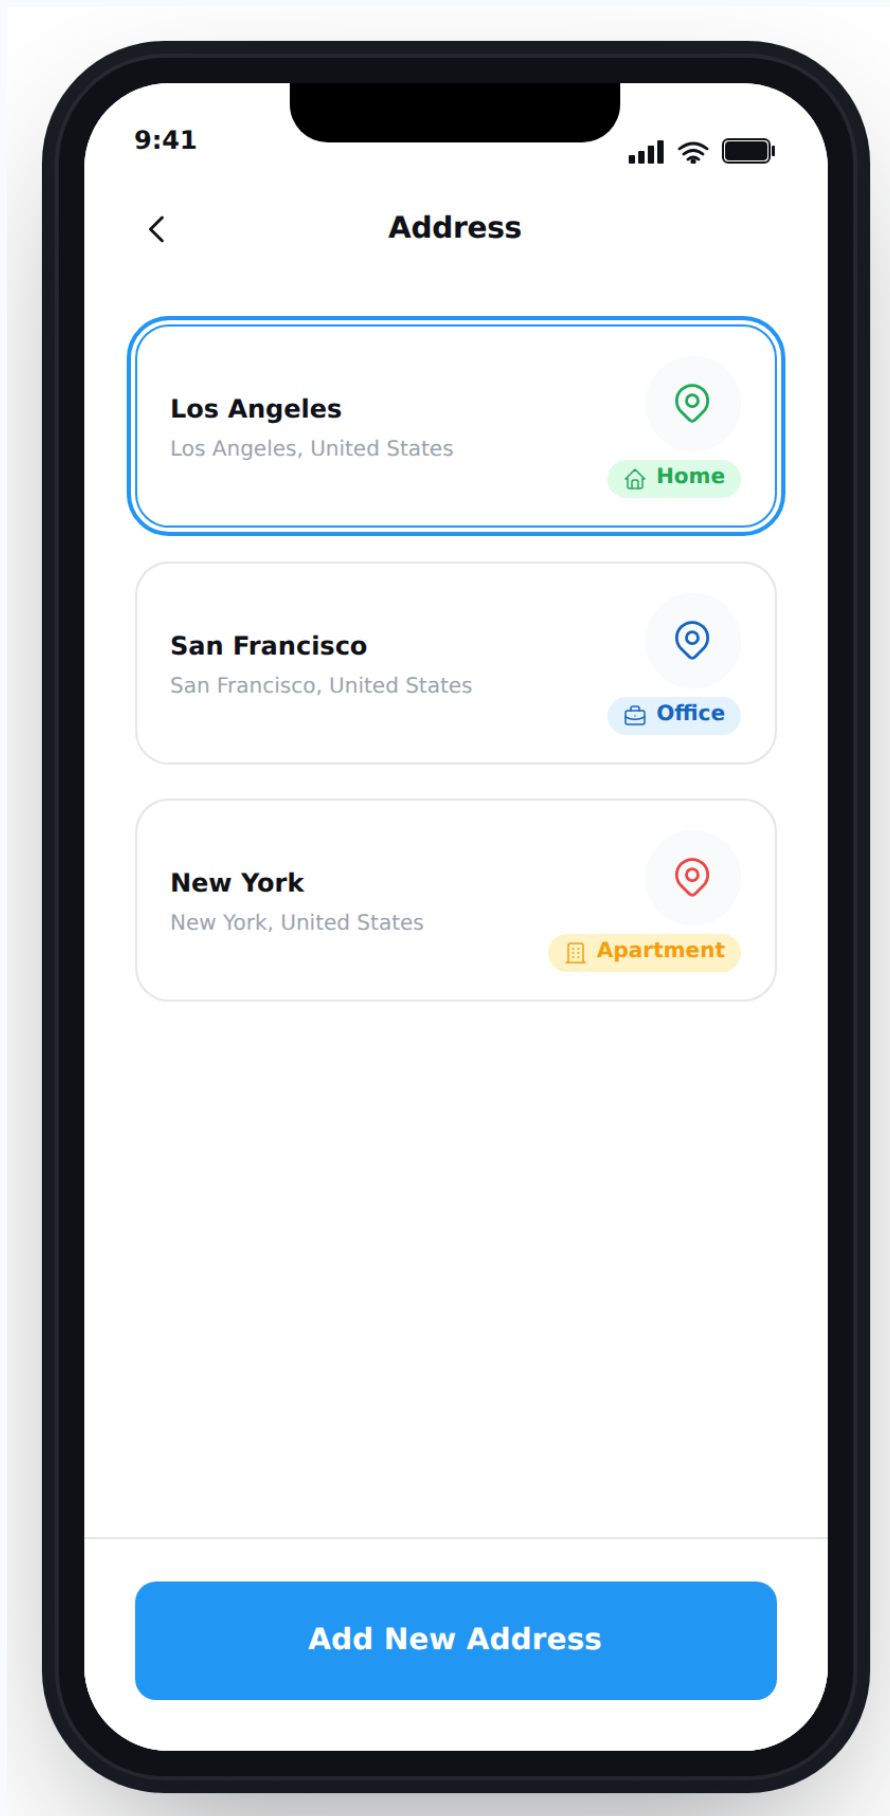

375 x 812 · iPhone 13 mini reference

Security Sheet

375 x 812 · iPhone 13 mini reference

Help & Support

375 x 812 · iPhone 13 mini reference

Legal & Policies

375 x 812 · iPhone 13 mini reference

Logout Dialog

375 x 812 · iPhone 13 mini reference

Address

375 x 812 · iPhone 13 mini reference

Add Address

375 x 812 · iPhone 13 mini reference

9:41

< Add New Address

Type