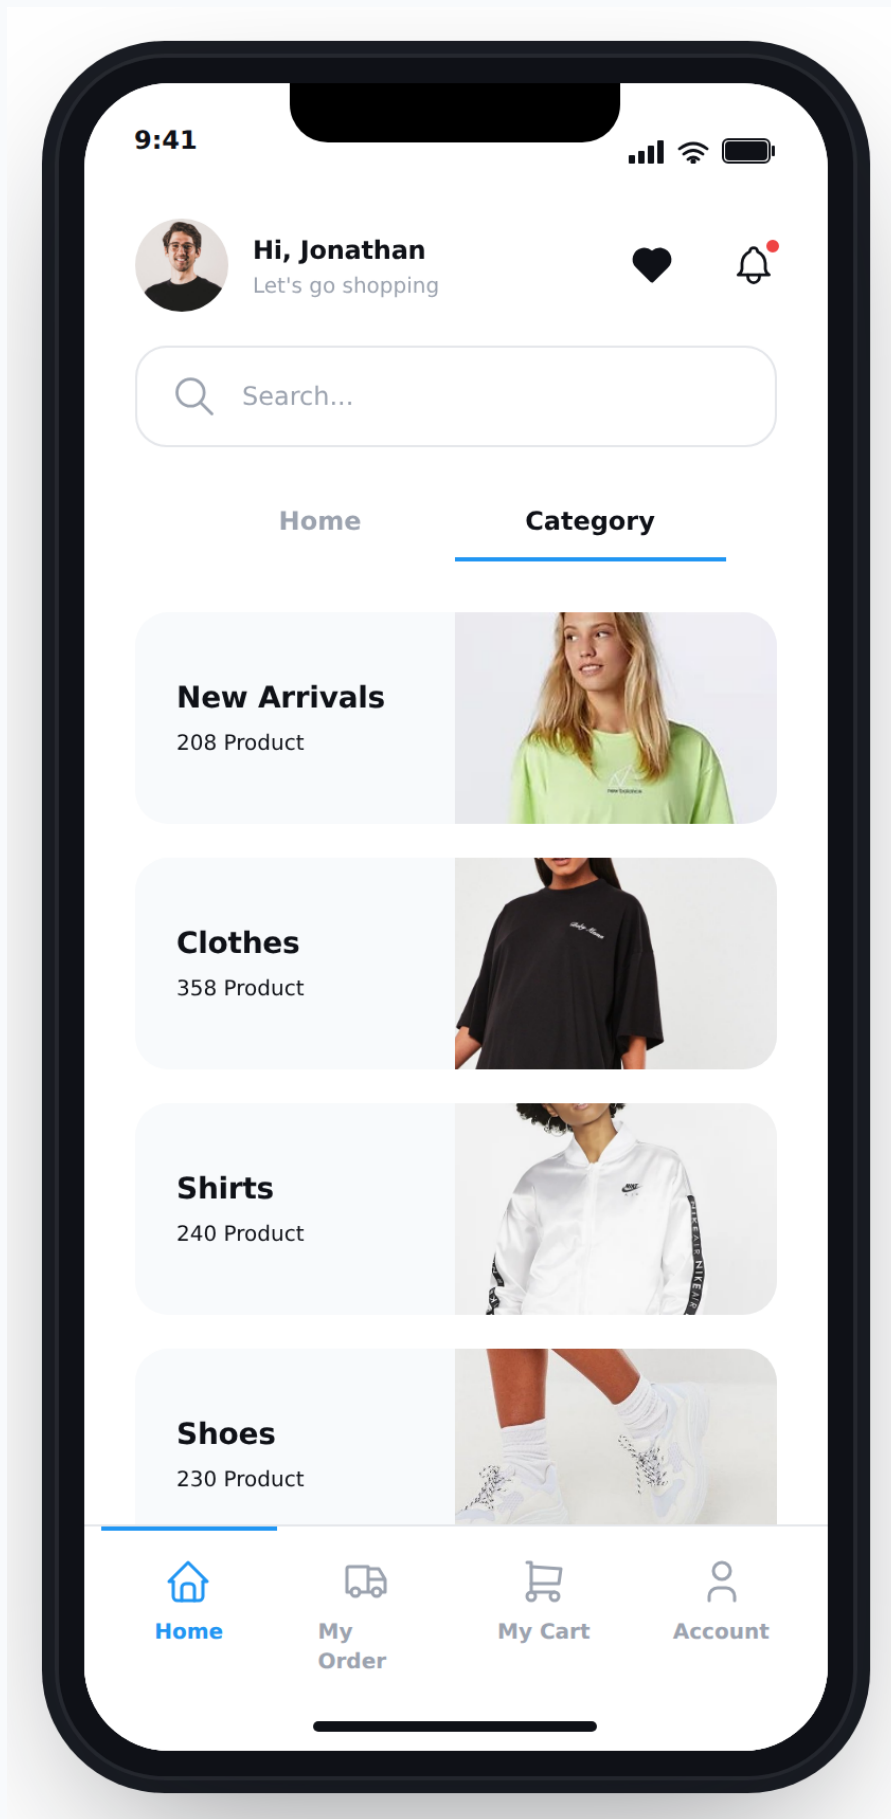

Home Screen

6 screens in this section

14	Home
15	Category
32	Notifications
40	Notifications Empty
54	Search
55	Search · Filter Sheet

Home

375 x 812 · iPhone 13 mini reference

Category

375 x 812 · iPhone 13 mini reference