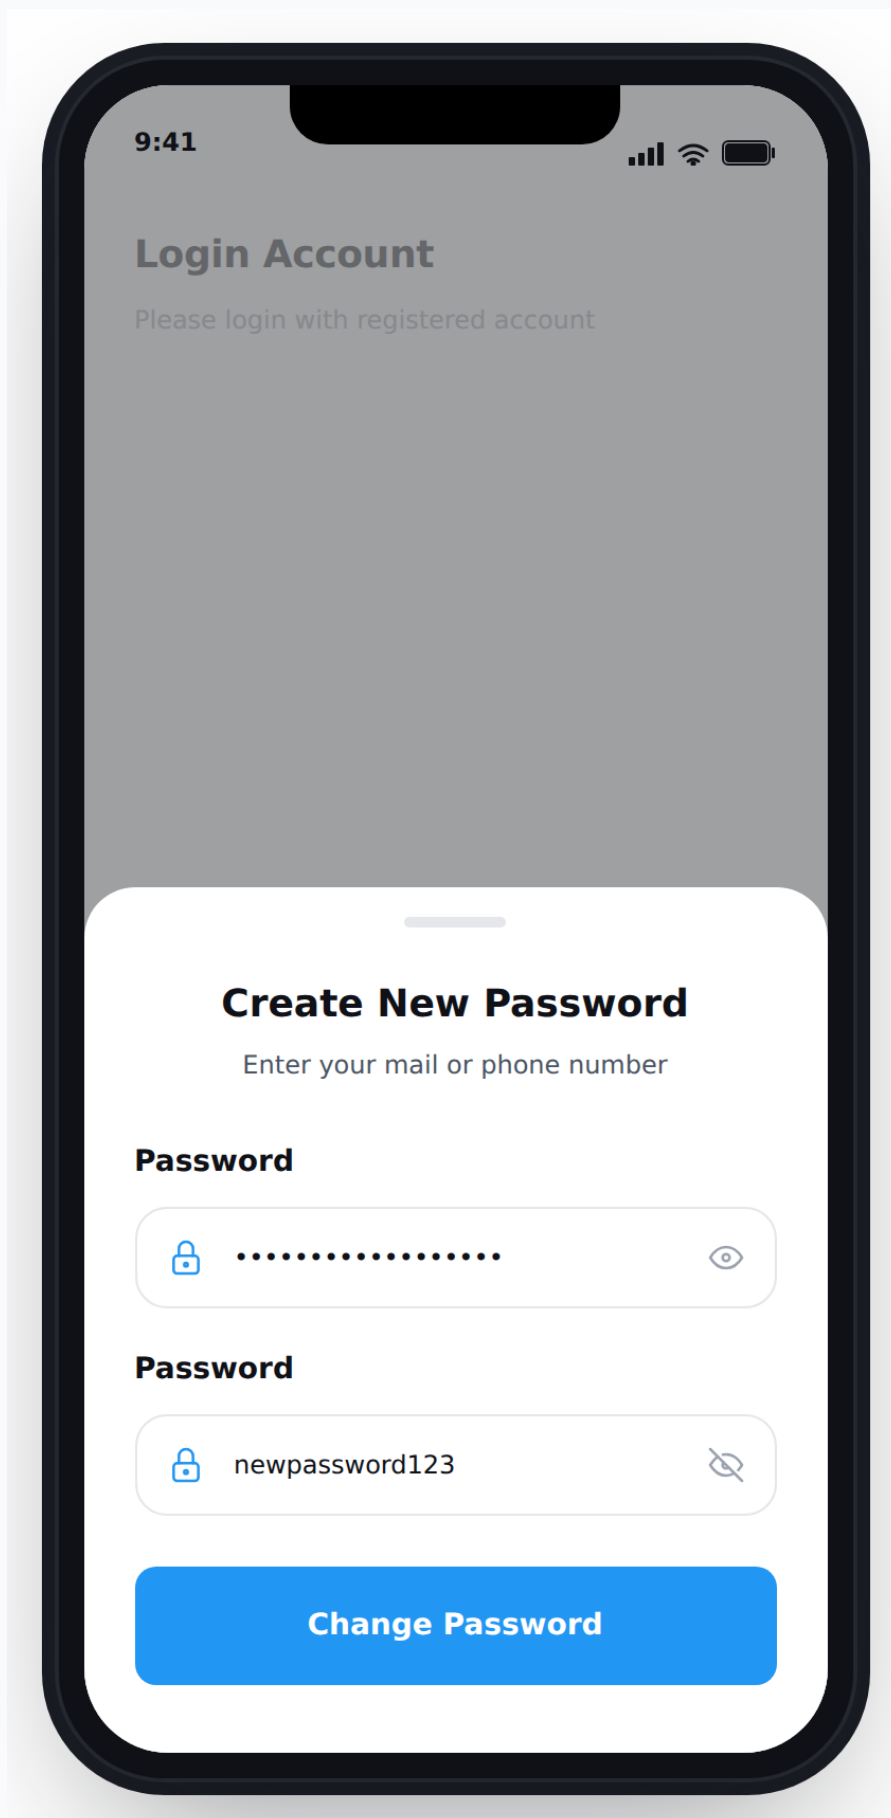

Onboarding 2

375 x 812 · iPhone 13 mini reference

Onboarding 3

375 x 812 · iPhone 13 mini reference

SECTION

Authentication

8 screens in this section

- 05 Login
- 06 Login Failed
- 07 Forgot Password
- 08 Verification
- 09 New Password
- 10 Change Password Success
- 11 Create Account
- 12 Create Account Failed

Login

375 x 812 · iPhone 13 mini reference

Login Failed

375 x 812 · iPhone 13 mini reference

Forgot Password

375 x 812 · iPhone 13 mini reference

Verification

375 x 812 · iPhone 13 mini reference

New Password

375 x 812 · iPhone 13 mini reference

Change Password Success

375 x 812 · iPhone 13 mini reference

Create Account

375 x 812 · iPhone 13 mini reference

9:41

Create Account